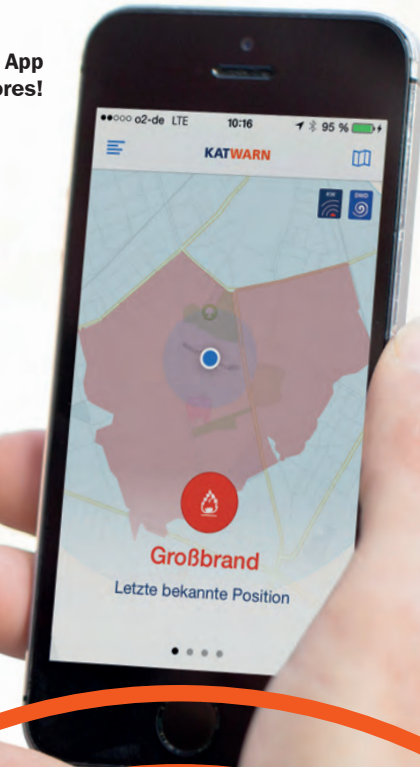

WARNUNGEN vor

Katastrophen / Schulausfall / Unwetter

KATWARN

Kostenlose App
in allen Stores!

Großbrand

Chemieunfall

Bombenfund

Schulausfall

Unwetter

KATWARN

Das kommunale Warnsystem!
Ihr persönlicher Schutzengel für's Smartphone.

Informationen und Ansprechpartner unter
www.oeffentlicheoldenburg.de/katwarn

KATWARN ... Ihr Schutzengel

Sich und die Liebsten schützen!

Sie erhalten die wichtigsten Warnungen und Verhaltenshinweise sowie Schulausfallmeldungen direkt auf Ihr Handy.

Warnungen mit Orts- und Themenbezug!

KATWARN bietet Warnungen für den aktuellen Standort („Schutzengel“) und für sieben weitere Orte, zum Beispiel: eigenes Haus, Wohnort der Großeltern, Büro, Schule, Kita, vermietete Ferienwohnung.